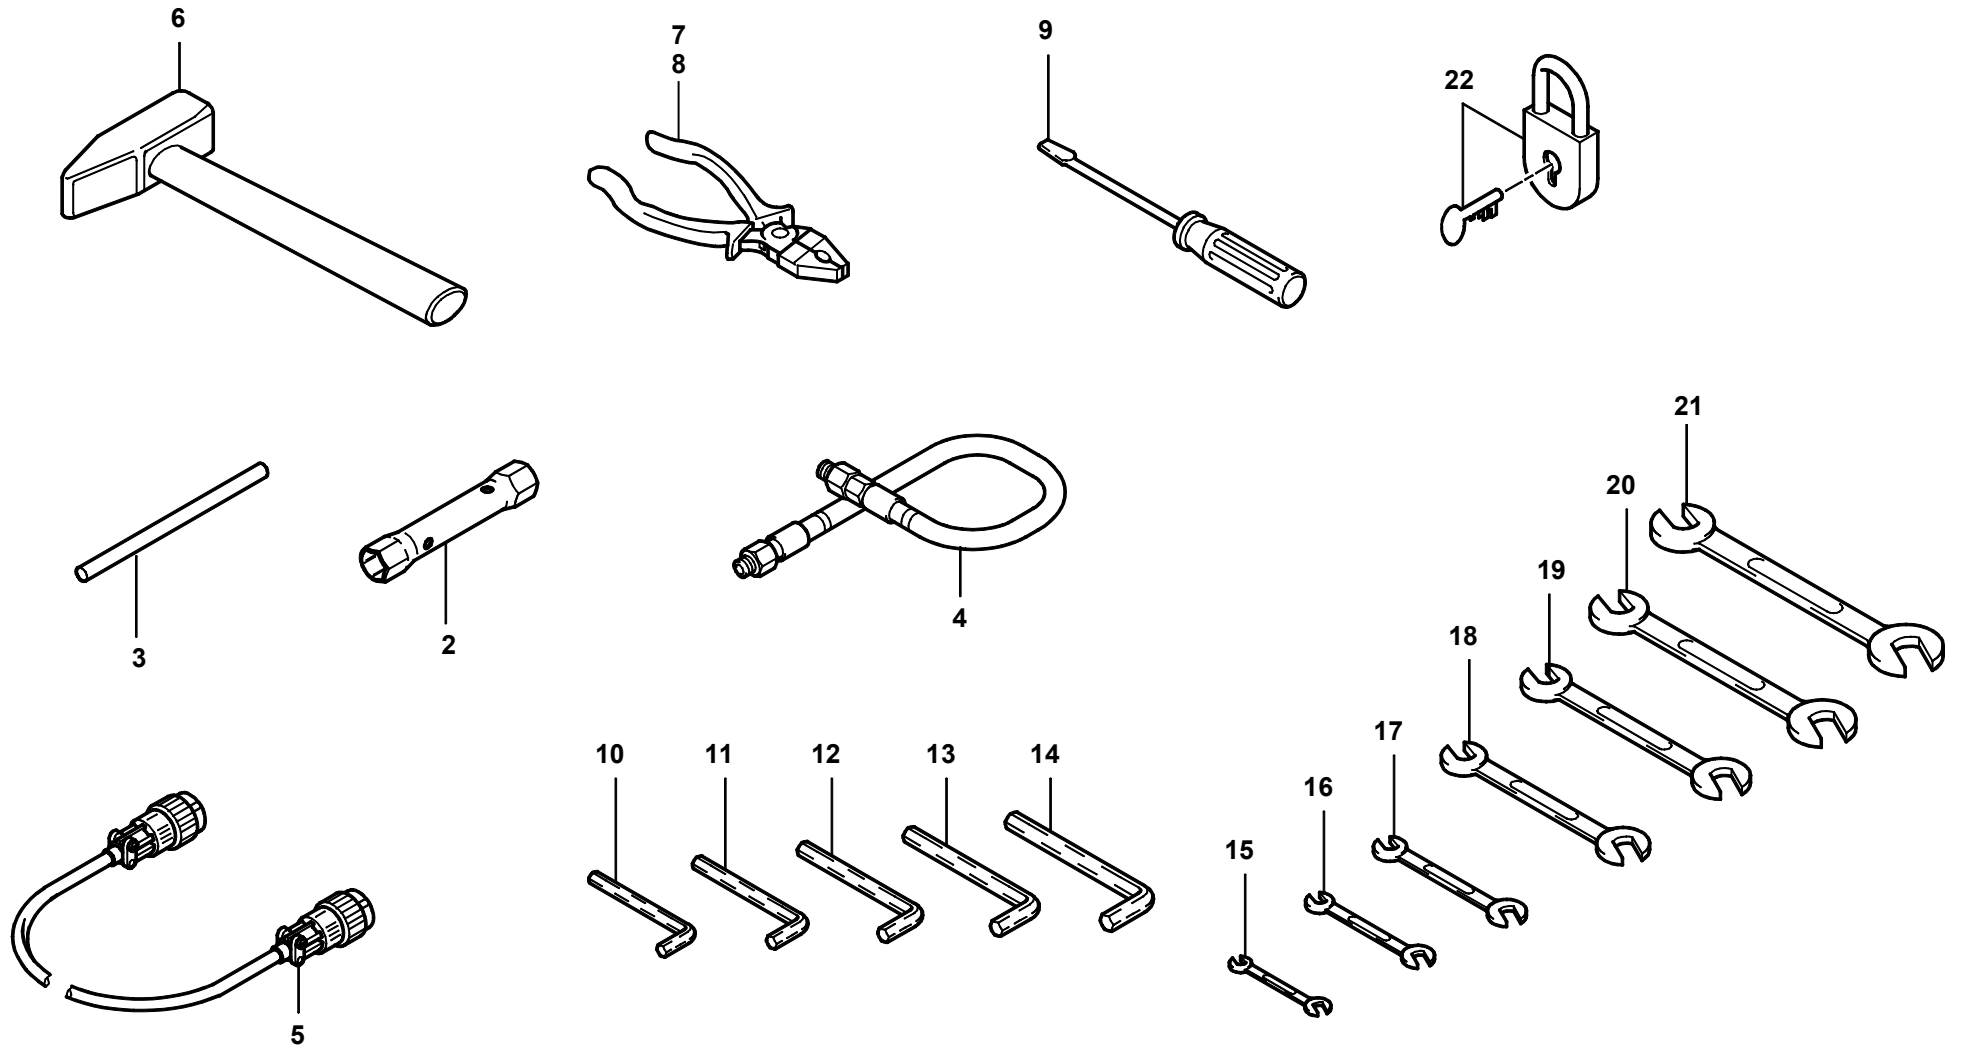

GROVE

SONDERWERKZEUG
SPECIAL TOOLS

BILDTAFEL
PICTORIAL DISPLAY

12.01

3053553-ETL

1/2

GMK 4075
BE 790
G 879

GROVE

SONDERWERKZEUG
SPECIAL TOOLS

BILDTAFEL
PICTORIAL DISPLAY

12.01

3053553-ETL

2/2

GMK 4075
BE 790
G 879